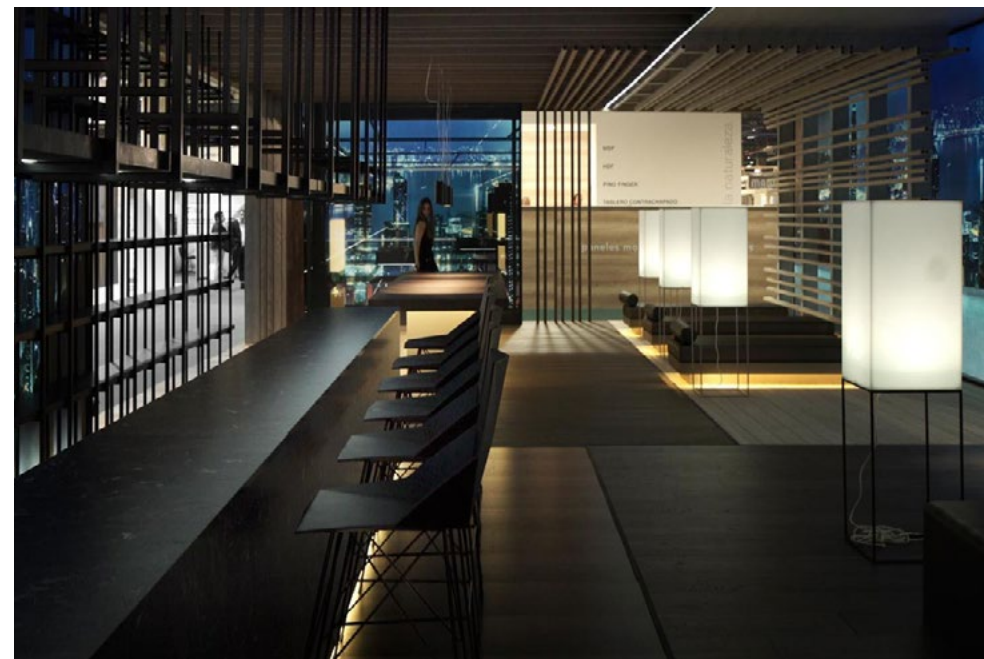

KUBIK

KUBIK LAMP
ice - rgbw

BILBAO

BILBAO LAMP ice - rgbw

DECORMAG
MOBILIER HORECA